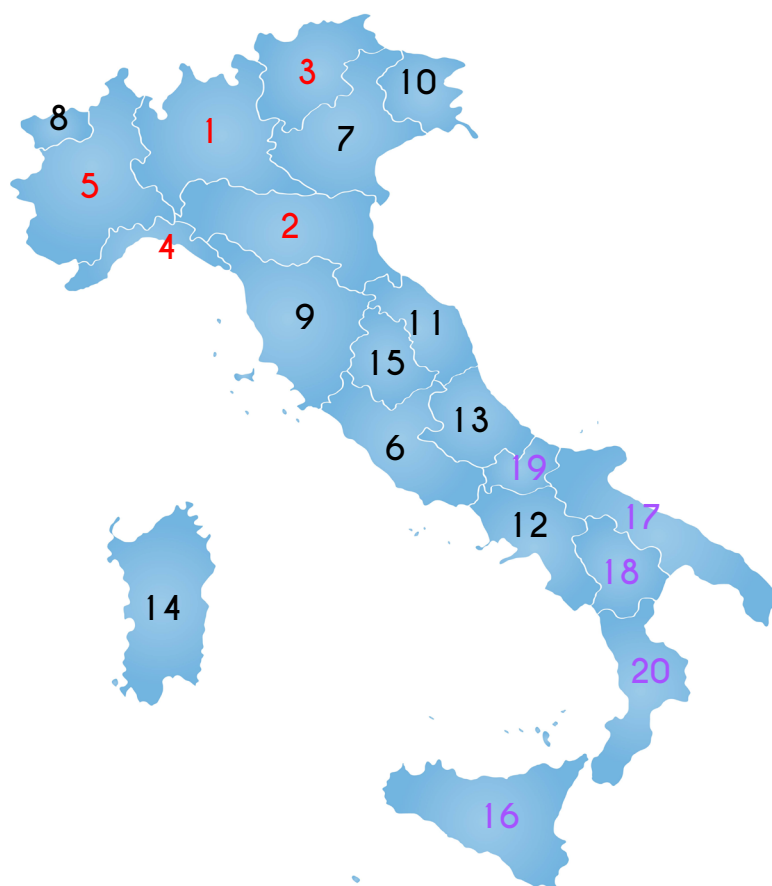

# LA CLASSIFICA DELLE REGIONI

NORD		CENTRO		SUD E ISOLE	
Lombardia	€ 31.711			Campania	€ 26.880
Emilia-Romagna	€ 30.286			Abruzzo	€ 26.304
Trentino-Alto Adige	€ 29.889	Lazio	€ 29.686	Sardegna	€ 26.003
Liguria	€ 29.789	Toscana	€ 28.537	Sicilia	€ 25.506
Piemonte	€ 29.778	Marche	€ 27.226	Puglia	€ 25.378
Veneto	€ 29.615	Umbria	€ 25.832	Basilicata	€ 24.920
Valle d'Aosta	€ 28.708			Molise	€ 24.903
Friuli Venezia Giulia	€ 28.503			Calabria	€ 24.537
<b>RAL MEDIA NORD</b>	<b>€ 30.567</b>	<b>RAL MEDIA CENTRO</b>	<b>€ 28.598</b>	<b>RAL MEDIA SUD E ISOLE</b>	<b>€ 26.043</b>

REGIONE	JP GEO INDEX 2017	JP GEO INDEX 2016
Lombardia	108,5	108,1
Emilia-Romagna	103,6	103,6
Trentino-Alto Adige	102,2	105,3
Liguria	101,9	100,7
Piemonte	101,8	99,2
Lazio	101,5	102,4
Veneto	101,3	100,3
<b>ITALIA = 100</b>	<b>€ 29.230</b>	<b>€ 29.176</b>
Valle d'Aosta	98,2	102,5
Toscana	97,6	96,9
Friuli Venezia Giulia	97,5	100,3
Marche	93,1	96,8
Campania	91,9	93,1
Abruzzo	90,3	89,4
Sardegna	88,9	87,0
Umbria	88,4	90,0
Sicilia	87,2	86,6
Puglia	86,8	86,1
Basilicata	85,7	82,4
Molise	85,2	85,2
Calabria	83,9	83,0

In verde sono contrassegnate le regioni che nel 2017 presentano un miglior rapporto con la RAL Media Nazionale rispetto al 2016